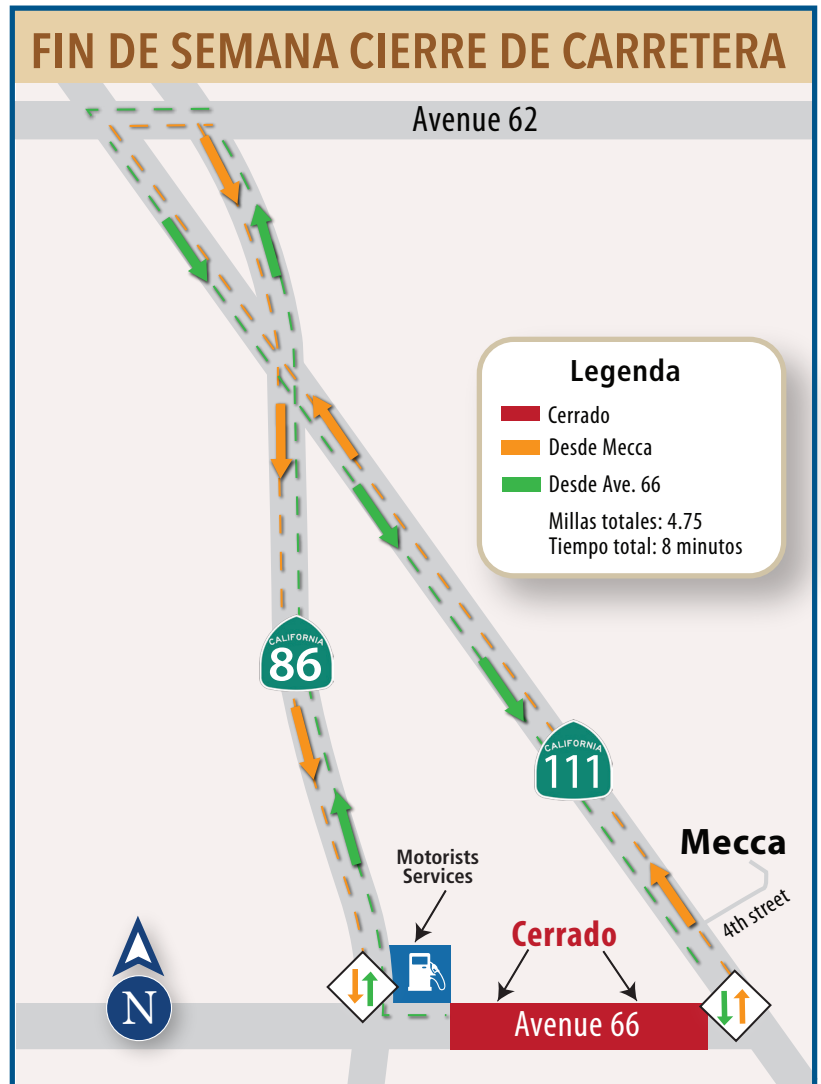

# FIN DE SEMANA CIERRE DE CARRETERA

Avenida 66 entre Carreteras 86 y 111

**Viernes por la noche hasta el lunes por la mañana**

**Horario de cierre: viernes 26 de febrero a las 8 p.m. hasta el lunes 1 de marzo a las 4 a.m.**

- La Avenida 66 estará cerrada en ambas direcciones desde la Carretera 111 hasta la entrada de la gasolinera cerca de la Carretera 86.
- No se permitirán vehículos, peatones o ciclistas durante todo el fin de semana.
- Todos los caminos de entrada al centro de servicios para conductores estarán abiertos.
- La parada de autobús Sunline en Avenue 66 y Highway 86 estará cerrada temporalmente.
- Siga el desvío publicado.
- El cierre es necesario para completar las mejoras viales en Avenue 66.